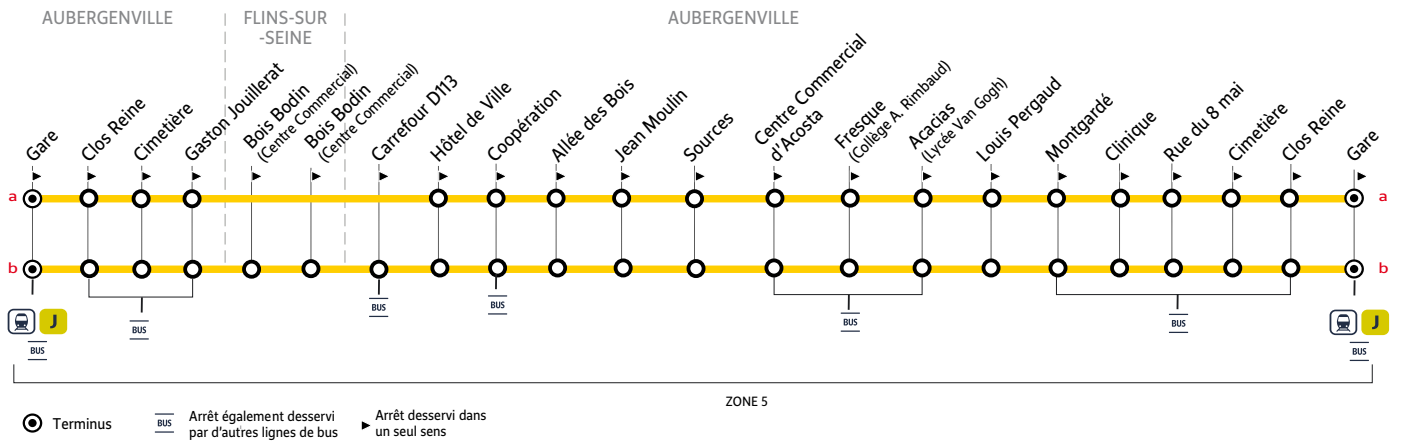

Horaires valables du 29 août 2022 au 9 juillet 2023

Du lundi au vendredi

Trains en provenance de Paris St Lazare		....	....	....	....	....	....	....	13:01	13:28	14:01	14:33	15:01	15:28
AUBERGENVILLE	Gare	9:31	10:00	10:29	11:01	11:30	12:01	12:29	13:06	13:34	14:06	14:38	15:06	15:33
	Clos Reine	9:32	10:01	10:30	11:02	11:31	12:02	12:30	13:07	13:35	14:07	14:39	15:07	15:34
	Cimetière	9:33	10:02	10:31	11:03	11:32	12:03	12:31	13:08	13:36	14:08	14:40	15:08	15:35
FLINS-SUR-SEINE	Gaston Jouillerat	9:34	10:03	10:32	11:04	11:33	12:04	12:32	13:09	13:37	14:09	14:41	15:09	15:36
	Bois Bodin (C. Commercial)	9:36	10:05	10:34	11:06	11:35	12:06	12:34	13:11	13:39	14:11	14:43	15:11	15:38
AUBERGENVILLE	Bois Bodin (C. Commercial)	9:37	10:06	10:35	11:07	11:36	12:07	12:35	13:12	13:40	14:12	14:44	15:12	15:39
	Carrefour D113	9:39	10:08	10:37	11:09	11:38	12:09	12:37	13:14	13:42	14:14	14:46	15:14	15:41
	Hôtel de Ville	9:41	10:10	10:39	11:11	11:40	12:11	12:39	13:16	13:44	14:16	14:48	15:16	15:43
	Coopération	9:42	10:11	10:40	11:12	11:41	12:12	12:40	13:17	13:45	14:17	14:49	15:17	15:44
	Allée des Bois	9:43	10:12	10:41	11:13	11:42	12:13	12:41	13:18	13:46	14:18	14:50	15:18	15:45
	Jean Moulin	9:44	10:13	10:42	11:14	11:43	12:14	12:42	13:19	13:47	14:19	14:51	15:19	15:46
	Sources	9:45	10:14	10:43	11:15	11:44	12:15	12:43	13:20	13:48	14:20	14:52	15:20	15:47
Centres collège A. Rimbaud	9:45	10:14	10:43	11:15	11:44	12:15	12:43	13:20	13:48	14:20	14:52	15:20	15:47	
sorties collège A. Rimbaud		....	....	....	....	11h20	....	12h20	....	....	....	....	....	....
Fresque (Collège A. Rimbaud)		9:46	10:15	10:44	11:16	11:45	12:16	12:44	13:21	13:49	14:21	14:53	15:21	15:48
entrées collège A. Rimbaud		....	....	....	....	....	....	....	....	....	....	....	....	....
sorties lycée Van Gogh		....	....	....	11h05	....	12h05	....	....	....	....	....	15h05	....
Acacias (lycée Van Gogh)		9:47	10:16	10:45	11:17	11:46	12:17	12:45	13:22	13:50	14:22	14:54	15:22	15:49
entrées lycée Van Gogh		....	....	....	....	....	....	....	....	....	....	....	....	....
Louis Pergaud		9:48	10:17	10:46	11:18	11:47	12:18	12:46	13:23	13:51	14:23	14:55	15:23	15:50
Montgardé		9:48	10:17	10:46	11:18	11:47	12:18	12:46	13:23	13:51	14:23	14:55	15:23	15:50
Clinique		9:49	10:18	10:47	11:19	11:48	12:19	12:47	13:24	13:52	14:24	14:56	15:24	15:51
Rue du 8 mai		9:50	10:19	10:48	11:20	11:49	12:20	12:48	13:25	13:53	14:25	14:57	15:25	15:52
Cimetière		9:52	10:21	10:50	11:22	11:51	12:22	12:50	13:27	13:55	14:27	14:59	15:27	15:54
Clos Reine		9:53	10:22	10:51	11:23	11:52	12:23	12:51	13:28	13:56	14:28	15:00	15:28	15:55
Gare		9:55	10:24	10:53	11:25	11:54	12:25	12:53	13:30	13:58	14:30	15:02	15:30	15:57
trains vers Paris Saint-Lazare		9:59	10:30	10:58	11:30	11:59	12:30	12:58	....	....	....	....	....	....

Les horaires sont calculés dans des conditions normales de circulation et sont sujets à des aléas.