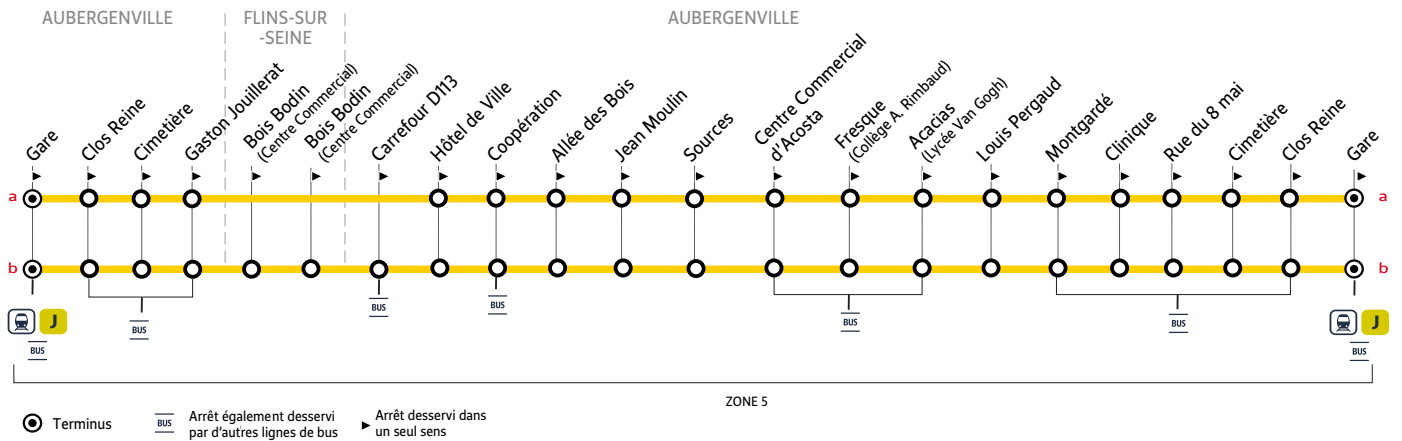

Horaires valables du 29 août 2022 au 9 juillet 2023

Du lundi au vendredi

Trains en provenance de Paris St Lazare		16:01	16:28	17:01	17:24	17:45	18:02	18:24	18:44	19:02	19:24	19:45	20:01
AUBERGENVILLE	Gare	16:06	16:34	17:05	17:30	17:50	18:06	18:29	18:49	19:06	19:29	19:49	20:06
	Clos Reine	16:07	16:35	17:06	17:31	17:51	18:07	18:30	18:50	19:07	19:30	19:50	20:07
	Cimetière	16:08	16:36	17:07	17:32	17:52	18:08	18:31	18:51	19:08	19:31	19:51	20:08
	Gaston Jouillerat	16:09	16:37	17:08	17:33	17:53	18:09	18:32	18:52	19:09	19:32	19:52	20:10
FLINS-SUR-SEINE	Bois Bodin (C. Commercial)	16:11	16:39	17:10	17:35	17:55	18:11	18:34	18:54	19:11	19:34	19:54	....
	Bois Bodin (C. Commercial)	16:12	16:40	17:11	17:36	17:56	18:12	18:35	18:55	19:12	19:35	19:55	....
AUBERGENVILLE	Carrefour D113	16:14	16:42	17:13	17:38	17:58	18:14	18:37	18:57	19:14	19:37	19:57	....
	Hôtel de Ville	16:16	16:44	17:15	17:40	18:00	18:16	18:39	18:59	19:16	19:39	19:59	20:11
	Coopération	16:17	16:45	17:16	17:41	18:01	18:17	18:40	19:00	19:17	19:40	20:00	20:12
	Allée des Bois	16:18	16:46	17:17	17:42	18:02	18:18	18:41	19:01	19:18	19:41	20:01	20:12
	Jean Moulin	16:19	16:47	17:18	17:43	18:03	18:19	18:42	19:02	19:19	19:42	20:02	20:13
	Sources	16:20	16:48	17:19	17:44	18:04	18:20	18:43	19:03	19:20	19:43	20:03	20:14
	Centre Commercial d'Accosta	16:20	16:48	17:19	17:44	18:04	18:20	18:43	19:03	19:20	19:43	20:03	20:15
sorties collège A. Rimbaud		16h00	....	17h00	....	18h00	....	....	....	....	....	....	....
	Fresque (Collège A. Rimbaud)	16:21	16:49	17:20	17:45	18:05	18:21	18:44	19:04	19:21	19:44	20:04	20:16
entrées collège A. Rimbaud		....	....	....	....	....	....	....	....	....	....	....	....
sorties lycée Van Gogh		16h05	....	17h15	....	....	18h15	....	....	....	....	....	....
	Acacias (lycée Van Gogh)	16:22	16:50	17:21	17:46	18:06	18:22	18:45	19:05	19:22	19:45	20:05	20:18
entrées lycée Van Gogh		....	....	....	....	....	....	....	....	....	....	....	....
	Louis Pergaud	16:23	16:51	17:22	17:47	18:07	18:23	18:46	19:06	19:23	19:46	20:06	20:19
	Montgardé	16:23	16:51	17:22	17:47	18:07	18:23	18:46	19:06	19:23	19:46	20:06	20:20
	Clinique	16:24	16:52	17:23	17:48	18:08	18:24	18:47	19:07	19:24	19:47	20:07	20:21
	Rue du 8 mai	16:25	16:53	17:24	17:49	18:09	18:25	18:48	19:08	19:25	19:48	20:08	20:22
	Cimetière	16:27	16:55	17:26	17:51	18:11	18:27	18:50	19:10	19:27	19:50	20:10	20:24
	Clos Reine	16:28	16:56	17:27	17:52	18:12	18:28	18:51	19:11	19:28	19:51	20:11	20:25
	Gare	16:30	16:58	17:29	17:54	18:14	18:30	18:53	19:13	19:30	19:53	20:13	20:27
trains vers Paris Saint-Lazare		....	....	....	17:57	18:30	....	18:58	19:32	....	19:58	20:30	....

Les horaires sont calculés dans des conditions normales de circulation et sont sujets à des aléas.