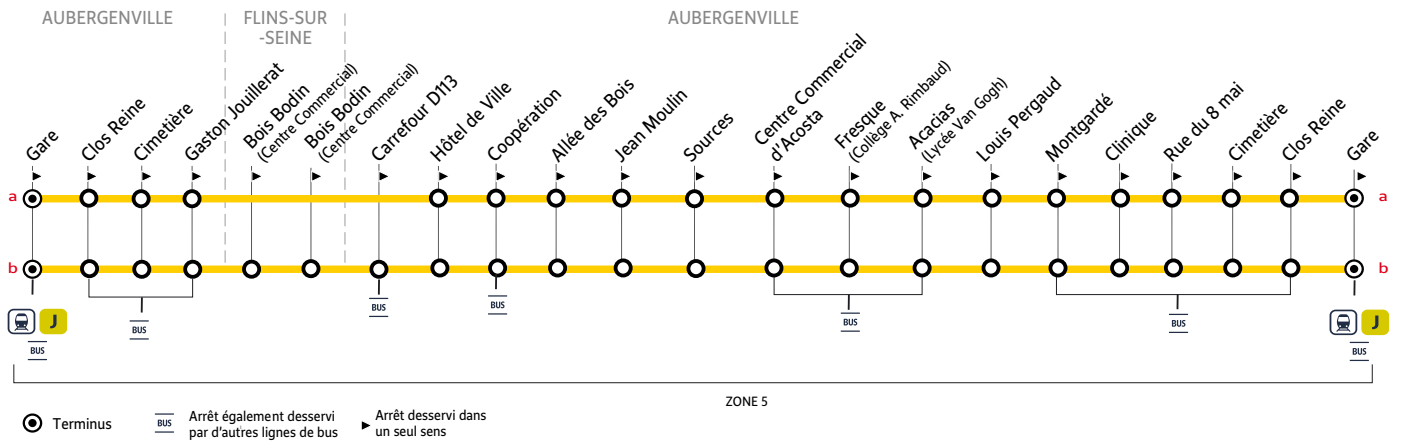

Les horaires sont calculés dans des conditions normales de circulation et sont sujets à des aléas.

RD MANTOIS
Impasse Sainte Claire Deville
78200 Mantes-la-Jolie

@mantois_idfm
01 30 94 77 77
 Téléchargez gratuitement
l'appli Accéo

iledefrance-mobilites.fr
Application disponible sur :
 Téléchargez sur
l'App Store Disponible sur
Google Play

Île de France
mobilités

Horaires valables du 29 août 2022 au 9 juillet 2023

Le samedi

Trains en provenance de Paris St Lazare		13:01	13:28	14:01	14:33
AUBERGENVILLE	Gare	12:01	12:29	13:06	13:34	14:06	14:38
	Clos Reine	12:02	12:30	13:07	13:35	14:07	14:39
	Cimetière	12:03	12:31	13:08	13:36	14:08	14:40
	Gaston Jouillerat	12:04	12:32	13:09	13:37	14:09	14:41
FLINS-SUR-SEINE	Bois Bodin (C. Commercial)	12:06	12:34	13:11	13:39	14:11	14:43
	Bois Bodin (C. Commercial)	12:07	12:35	13:12	13:40	14:12	14:44
AUBERGENVILLE	Carrefour D113	12:09	12:37	13:14	13:42	14:14	14:46
	Hôtel de Ville	12:11	12:39	13:16	13:44	14:16	14:48
	Coopération	12:12	12:40	13:17	13:45	14:17	14:49
	Allée des Bois	12:13	12:41	13:18	13:46	14:18	14:50
	Jean Moulin	12:14	12:42	13:19	13:47	14:19	14:51
	Sources	12:15	12:43	13:20	13:48	14:20	14:52
	Centre Commercial d'Accosta	12:15	12:43	13:20	13:48	14:20	14:52
	Fresque (Collège A. Rimbaud)	12:16	12:44	13:21	13:49	14:21	14:53
	Acacias	12:17	12:45	13:22	13:50	14:22	14:54
	Louis Pergaud	12:18	12:46	13:23	13:51	14:23	14:55
	Montgardé	12:18	12:46	13:23	13:51	14:23	14:55
	Clinique	12:19	12:47	13:24	13:52	14:24	14:56
	Rue du 8 mai	12:20	12:48	13:25	13:53	14:25	14:57
	Cimetière	12:22	12:50	13:27	13:55	14:27	14:59
Clos Reine	12:23	12:51	13:28	13:56	14:28	15:00	
Gare	12:25	12:53	13:30	13:58	14:30	15:02	
trains vers Paris Saint-Lazare		12:30	12:58