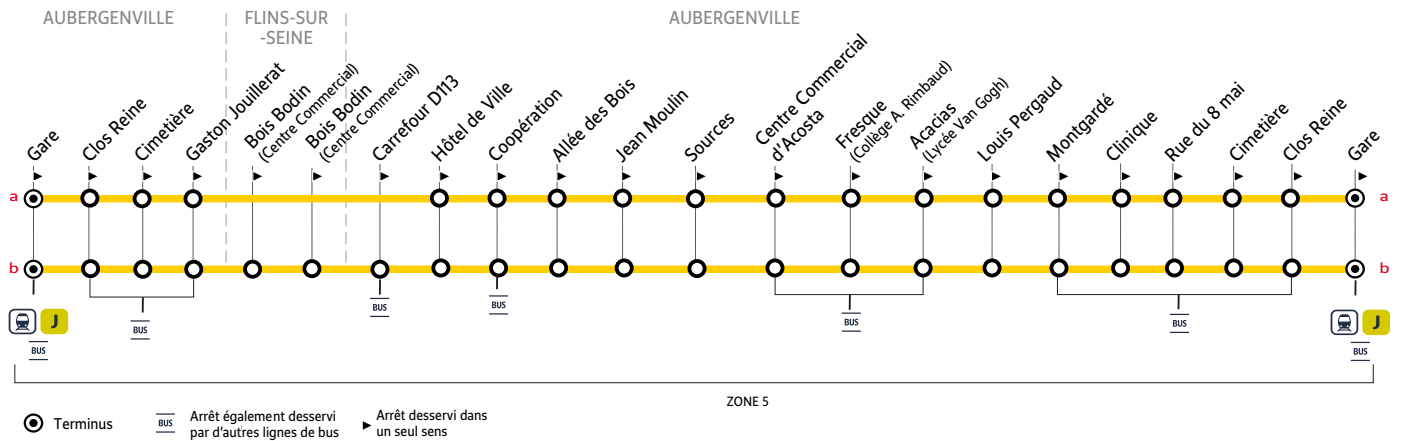

Horaires valables du 29 août 2022 au 9 juillet 2023

Du lundi au vendredi

Trains en provenance de Paris St Lazare		7:01	7:30	8:01	9:00
AUBERGENVILLE	Gare	4:38	5:07	5:25	5:48	6:07	6:26	6:47	7:07	7:26	7:47	8:06	8:26	9:03
	Clos Reine	4:39	5:08	5:26	5:49	6:08	6:27	6:48	7:08	7:27	7:48	8:07	8:27	9:04
	Cimetière	4:40	5:09	5:27	5:50	6:09	6:28	6:49	7:09	7:28	7:49	8:08	8:28	9:05
	Gaston Jouillerat	4:42	5:11	5:29	5:52	6:11	6:30	6:51	7:11	7:30	7:51	8:10	8:30	9:06
FLINS-SUR-SEINE	Bois Bodin (C. Commercial)	9:08
	Bois Bodin (C. Commercial)	9:09
AUBERGENVILLE	Carrefour D113	9:11
	Hôtel de Ville	4:43	5:12	5:30	5:53	6:12	6:31	6:52	7:12	7:31	7:52	8:11	8:31	9:13
	Coopération	4:44	5:13	5:31	5:54	6:13	6:32	6:53	7:13	7:32	7:53	8:12	8:32	9:14
	Allée des Bois	4:44	5:13	5:31	5:54	6:13	6:32	6:53	7:13	7:32	7:53	8:12	8:32	9:15
	Jean Moulin	4:45	5:14	5:32	5:55	6:14	6:33	6:54	7:14	7:33	7:54	8:13	8:33	9:16
	Sources	4:46	5:15	5:33	5:56	6:15	6:34	6:55	7:15	7:34	7:55	8:14	8:34	9:17
	Centre Commercial d'Accosta	4:47	5:16	5:34	5:57	6:16	6:35	6:56	7:16	7:35	7:56	8:15	8:35	9:17
sorties collège A. Rimbaud	
	Fresque (Collège A. Rimbaud)	4:48	5:17	5:35	5:58	6:17	6:36	6:57	7:17	7:36	7:57	8:16	8:36	9:18
entrées collège A. Rimbaud		8h05
sorties lycée Van Gogh	
	Acacias (lycée Van Gogh)	4:50	5:19	5:37	6:00	6:19	6:38	6:59	7:19	7:38	7:59	8:18	8:38	9:19
entrées lycée Van Gogh		7h55	8h55
	Louis Pergaud	4:51	5:20	5:38	6:01	6:20	6:39	7:00	7:20	7:39	8:00	8:19	8:39	9:20
	Montgardé	4:52	5:21	5:39	6:02	6:21	6:40	7:01	7:21	7:40	8:01	8:20	8:40	9:20
	Clinique	4:53	5:22	5:40	6:03	6:22	6:41	7:02	7:22	7:41	8:02	8:21	8:41	9:21
	Rue du 8 mai	4:54	5:23	5:41	6:04	6:23	6:42	7:03	7:23	7:42	8:03	8:22	8:42	9:22
	Cimetière	4:56	5:25	5:43	6:06	6:25	6:44	7:05	7:25	7:44	8:05	8:24	8:44	9:24
	Clos Reine	4:57	5:26	5:44	6:07	6:26	6:45	7:06	7:26	7:45	8:06	8:25	8:45	9:25
	Gare	4:59	5:28	5:46	6:09	6:28	6:47	7:08	7:28	7:47	8:08	8:27	8:47	9:27
trains vers Paris Saint-Lazare		5:04	5:33	5:51	6:14	6:33	6:52	7:13	7:33	7:52	8:13	8:33	8:52	9:32