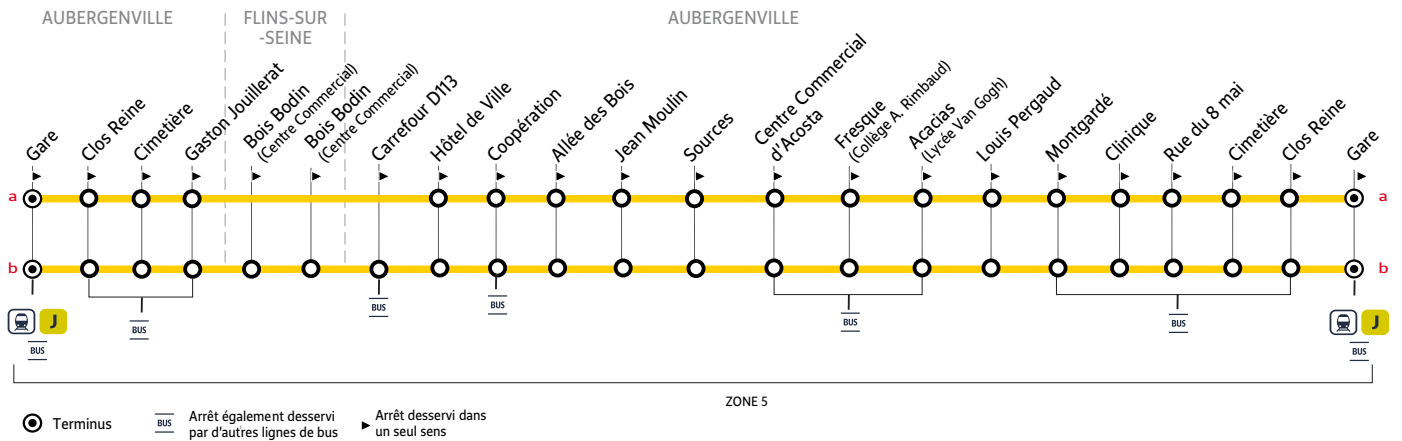

Horaires valables du 29 août 2022 au 9 juillet 2023

Le samedi

Trains en provenance de Paris St Lazare		....	....	....	....	8:00	....	9:00	....	....	....	....	....
AUBERGENVILLE	Gare	6:02	6:32	7:02	7:32	8:06	8:32	9:03	9:31	10:00	10:29	11:01	11:30
	Clos Reine	6:03	6:33	7:03	7:33	8:07	8:33	9:04	9:32	10:01	10:30	11:02	11:31
	Cimetière	6:04	6:34	7:04	7:34	8:08	8:34	9:05	9:33	10:02	10:31	11:03	11:32
	Gaston Jouillerat	6:06	6:36	7:06	7:36	8:10	8:36	9:06	9:34	10:03	10:32	11:04	11:33
FLINS-SUR-SEINE	Bois Bodin (C. Commercial)	....	....	....	....	....	....	9:08	9:36	10:05	10:34	11:06	11:35
	Bois Bodin (C. Commercial)	....	....	....	....	....	....	9:09	9:37	10:06	10:35	11:07	11:36
AUBERGENVILLE	Carrefour D113	....	....	....	....	....	....	9:11	9:39	10:08	10:37	11:09	11:38
	Hôtel de Ville	6:07	6:37	7:07	7:37	8:11	8:37	9:13	9:41	10:10	10:39	11:11	11:40
	Coopération	6:08	6:38	7:08	7:38	8:12	8:38	9:14	9:42	10:11	10:40	11:12	11:41
	Allée des Bois	6:08	6:38	7:08	7:38	8:12	8:38	9:15	9:43	10:12	10:41	11:13	11:42
	Jean Moulin	6:09	6:39	7:09	7:39	8:13	8:39	9:16	9:44	10:13	10:42	11:14	11:43
	Sources	6:10	6:40	7:10	7:40	8:14	8:40	9:17	9:45	10:14	10:43	11:15	11:44
	Centre Commercial d'Accosta	6:11	6:41	7:11	7:41	8:15	8:41	9:17	9:45	10:14	10:43	11:15	11:44
	Fresque (Collège A. Rimbaud)	6:12	6:42	7:12	7:42	8:16	8:42	9:18	9:46	10:15	10:44	11:16	11:45
	Acacias	6:14	6:44	7:14	7:44	8:18	8:44	9:19	9:47	10:16	10:45	11:17	11:46
	Louis Pergaud	6:15	6:45	7:15	7:45	8:19	8:45	9:20	9:48	10:17	10:46	11:18	11:47
	Montgardé	6:16	6:46	7:16	7:46	8:20	8:46	9:20	9:48	10:17	10:46	11:18	11:47
	Clinique	6:17	6:47	7:17	7:47	8:21	8:47	9:21	9:49	10:18	10:47	11:19	11:48
	Rue du 8 mai	6:18	6:48	7:18	7:48	8:22	8:48	9:22	9:50	10:19	10:48	11:20	11:49
	Cimetière	6:20	6:50	7:20	7:50	8:24	8:50	9:24	9:52	10:21	10:50	11:22	11:51
Clos Reine	6:21	6:51	7:21	7:51	8:25	8:51	9:25	9:53	10:22	10:51	11:23	11:52	
Gare	6:23	6:53	7:23	7:53	8:27	8:53	9:27	9:55	10:24	10:53	11:25	11:54	
trains vers Paris Saint-Lazare		6:28	6:58	7:28	7:58	8:32	....	9:32	9:59	10:30	10:58	11:30	11:59

Les horaires sont calculés dans des conditions normales de circulation et sont sujets à des aléas.

RD MANTOIS
Impasse Sainte Claire Deville
78200 Mantes-la-Jolie

@mantois_idfm
01 30 94 77 77
 Téléchargez gratuitement
l'appli Accéo

iledefrance-mobilites.fr
Application disponible sur :
 Téléchargez sur
l'App Store Disponible sur
Google Play

Île de France
mobilités