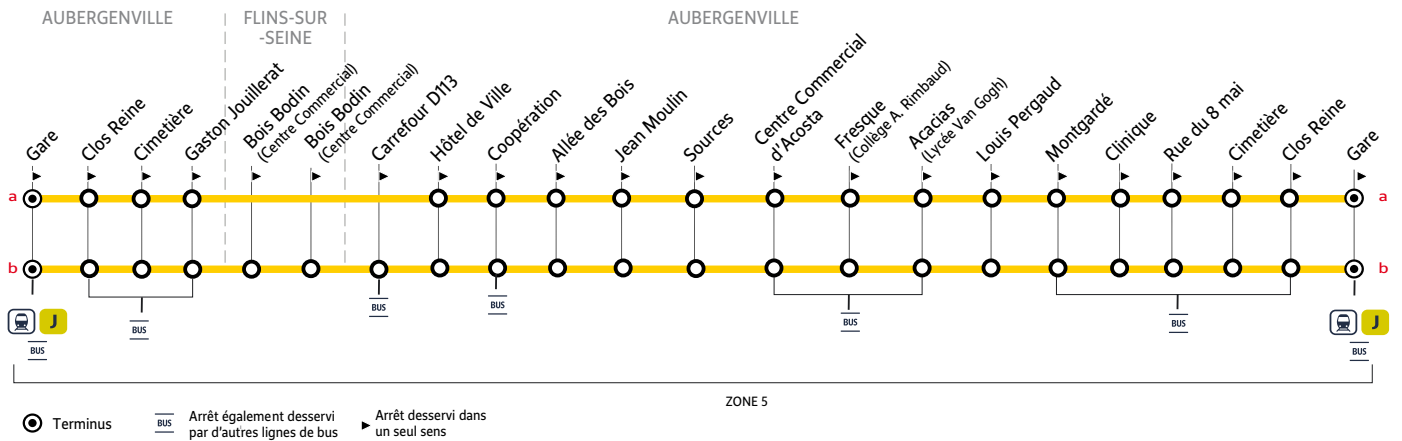

iledefrance-mobilites.fr
Application disponible sur :
 Téléchargez sur
l'App Store Disponible sur
Google Play

Île de France
mobilités

Horaires valables du 29 août 2022 au 9 juillet 2023

Le samedi

Trains en provenance de Paris St Lazare		13:01	13:28	14:01	14:33
AUBERGENVILLE	Gare	12:01	12:29	13:06	13:34	14:06	14:38
	Clos Reine	12:02	12:30	13:07	13:35	14:07	14:39
	Cimetière	12:03	12:31	13:08	13:36	14:08	14:40
	Gaston Jouillerat	12:04	12:32	13:09	13:37	14:09	14:41
FLINS-SUR-SEINE	Bois Bodin (C. Commercial)	12:06	12:34	13:11	13:39	14:11	14:43
	Bois Bodin (C. Commercial)	12:07	12:35	13:12	13:40	14:12	14:44
AUBERGENVILLE	Carrefour D113	12:09	12:37	13:14	13:42	14:14	14:46
	Hôtel de Ville	12:11	12:39	13:16	13:44	14:16	14:48
	Coopération	12:12	12:40	13:17	13:45	14:17	14:49
	Allée des Bois	12:13	12:41	13:18	13:46	14:18	14:50
	Jean Moulin	12:14	12:42	13:19	13:47	14:19	14:51
	Sources	12:15	12:43	13:20	13:48	14:20	14:52
	Centre Commercial d'Accosta	12:15	12:43	13:20	13:48	14:20	14:52
	Fresque (Collège A. Rimbaud)	12:16	12:44	13:21	13:49	14:21	14:53
	Acacias	12:17	12:45	13:22	13:50	14:22	14:54
	Louis Pergaud	12:18	12:46	13:23	13:51	14:23	14:55
	Montgardé	12:18	12:46	13:23	13:51	14:23	14:55
	Clinique	12:19	12:47	13:24	13:52	14:24	14:56
	Rue du 8 mai	12:20	12:48	13:25	13:53	14:25	14:57
	Cimetière	12:22	12:50	13:27	13:55	14:27	14:59
Clos Reine	12:23	12:51	13:28	13:56	14:28	15:00	
Gare	12:25	12:53	13:30	13:58	14:30	15:02	
trains vers Paris Saint-Lazare		12:30	12:58

Les horaires sont calculés dans des conditions normales de circulation et sont sujets à des aléas.

RD MANTOIS
Impasse Sainte Claire Deville
78200 Mantes-la-Jolie

@mantois_idfm
01 30 94 77 77
Téléchargez gratuitement
l'appli Accéo

iledefrance-mobilites.fr
Application disponible sur :
Téléchargez dans
l'App Store
disponible sur
Google Play

île de France
mobilités

Horaires valables du 29 août 2022 au 9 juillet 2023

Le dimanche et jours fériés