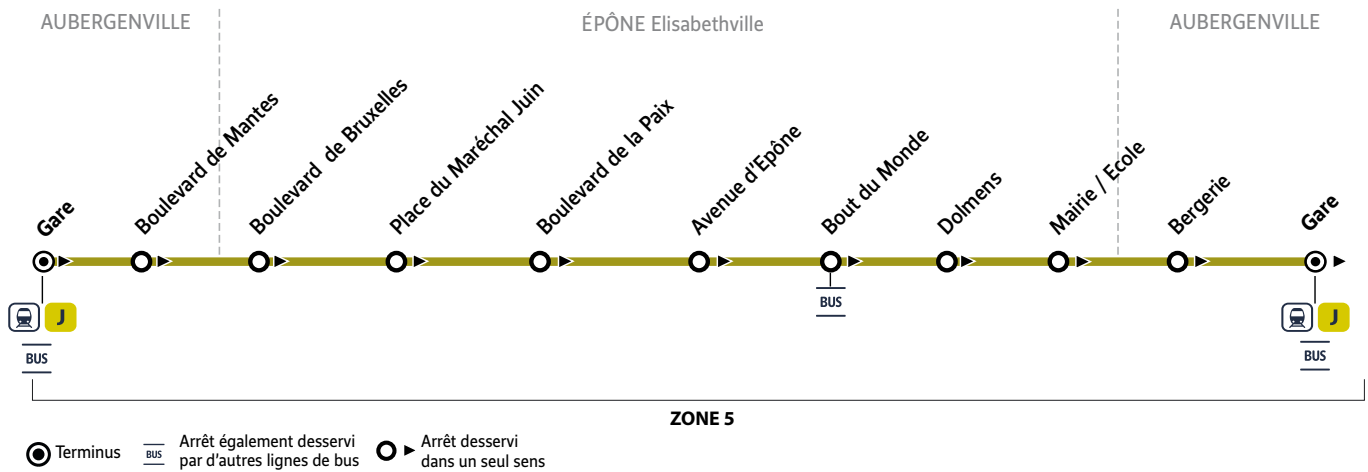

Horaires valables du 29 août 2022 au 9 juillet 2023

Du lundi au vendredi (sauf jours fériés)

trains en provenance de Paris Saint-Lazare		7h01	7h30	17h01	17h24	17h45	18h02	18h24	18h44	19h02	19h24				
correspondances avec la ligne 40 en provenance des Hauts d'Aubergenville				17h29				18h35							
AUBERGENVILLE	Gare	5:55	6:14	6:33	6:54	7:14	7:30	17:06	17:31	17:50	18:07	18:29	18:49	19:07	19:29
	Boulevard de Mantes	5:57	6:16	6:35	6:56	7:16	7:32	17:08	17:33	17:52	18:09	18:31	18:51	19:09	19:31
EPONE (ELISABETHVILLE)	Boulevard de Bruxelles	5:59	6:18	6:37	6:58	7:18	7:34	17:10	17:35	17:54	18:11	18:33	18:53	19:11	19:33
	Place du Maréchal Juin	5:59	6:18	6:37	6:58	7:18	7:34	17:10	17:35	17:54	18:11	18:33	18:53	19:11	19:33
	Boulevard de la Paix	6:00	6:19	6:38	6:59	7:19	7:35	17:11	17:36	17:55	18:12	18:34	18:54	19:12	19:34
	Avenue d'Épône	6:01	6:20	6:39	7:00	7:20	7:36	17:12	17:37	17:56	18:13	18:35	18:55	19:13	19:35
	Bout du Monde	6:02	6:21	6:40	7:01	7:21	7:37	17:13	17:38	17:57	18:14	18:36	18:56	19:14	19:36
	Dolmens	6:03	6:22	6:41	7:02	7:22	7:38	17:14	17:39	17:58	18:15	18:37	18:57	19:15	19:37
	Mairie / Ecole	6:04	6:23	6:42	7:03	7:23	7:39	17:15	17:40	17:59	18:16	18:38	18:58	19:16	19:38
	Bergerie	6:05	6:24	6:43	7:04	7:24	7:40	17:16	17:41	18:00	18:17	18:39	18:59	19:17	19:39
AUBERGENVILLE	Gare	6:08	6:27	6:46	7:07	7:27	7:43	17:19	17:44	18:03	18:20	18:42	19:02	19:20	19:42
trains vers Paris Saint-Lazare		6h14	6h33	6h52	7h13	7h33	7h52	17h32	17h57	18h30	18h58		19h32	19h58	
correspondances avec la ligne 40 vers Hauts d'Aubergenville						7h47									

Aucun service samedi, dimanche et jours fériés

Les horaires sont calculés dans des conditions normales de circulation et sont sujets à des aléas.

RD MANTOIS
Impasse Sainte Claire Deville
78200 Mantes-la-Jolie