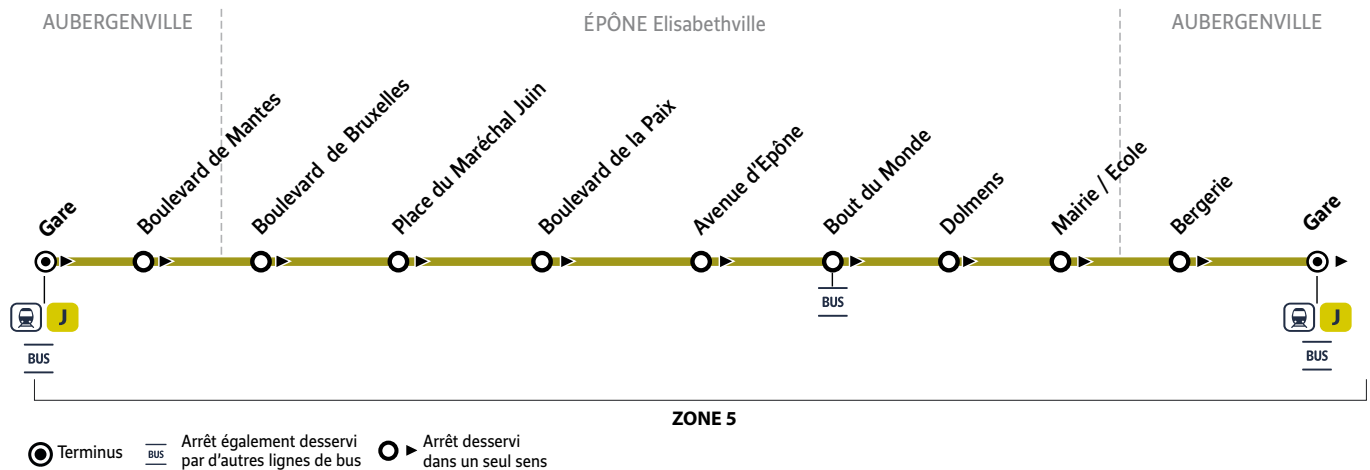

Horaires valables du 07 novembre au 09 juillet 2023

## Du lundi au vendredi (sauf jours fériés)

trains en provenance de Paris Saint-Lazare		7h01	7h30	17h01	17h24	17h45	18h02	18h24	18h44	19h02	19h24				
AUBERGENVILLE	Gare	05:55	06:11	06:31	06:52	07:11	07:32	17:08	17:31	17:52	18:13	18:32	18:52	19:12	19:31
	Boulevard de Mantes	05:57	06:13	06:33	06:54	07:13	07:34	17:10	17:33	17:54	18:15	18:34	18:54	19:14	19:33
EPONE (Elisabethville)	Boulevard de Bruxelles	05:59	06:15	06:35	06:56	07:15	07:36	17:12	17:35	17:56	18:17	18:36	18:56	19:16	19:35
	Place du Maréchal Juin	05:59	06:15	06:35	06:56	07:15	07:36	17:12	17:35	17:56	18:17	18:36	18:56	19:16	19:35
	Boulevard de la Paix	06:00	06:16	06:36	06:57	07:16	07:37	17:13	17:36	17:57	18:18	18:37	18:57	19:17	19:36
	Avenue d'Épône	06:01	06:17	06:37	06:58	07:17	07:38	17:14	17:37	17:58	18:19	18:38	18:58	19:18	19:37
	Bout du Monde	06:02	06:18	06:38	06:59	07:18	07:39	17:15	17:38	17:59	18:20	18:39	18:59	19:19	19:38
	Dolmens	06:03	06:19	06:39	07:00	07:19	07:40	17:16	17:39	18:00	18:21	18:40	19:00	19:20	19:39
	Mairie / Ecole	06:04	06:20	06:40	07:01	07:20	07:41	17:17	17:40	18:01	18:22	18:41	19:01	19:21	19:40
	Bergerie	06:05	06:21	06:41	07:02	07:21	07:42	17:18	17:41	18:02	18:23	18:42	19:02	19:22	19:41
AUBERGENVILLE	Gare	06:08	06:24	06:44	07:05	07:24	07:45	17:21	17:44	18:05	18:26	18:45	19:05	19:25	19:44
trains vers Paris Saint-Lazare		6h14	6h33	6h52	7h13	7h33	7h52	17h32	17h57	18h30	18h58	19h32	19h58		
correspondances avec la ligne 40 vers Hauts d'Aubergenville							7h47								

Aucun service samedi, dimanche et jours fériés

Les horaires sont calculés dans des conditions normales de circulation et sont sujets à des aléas.