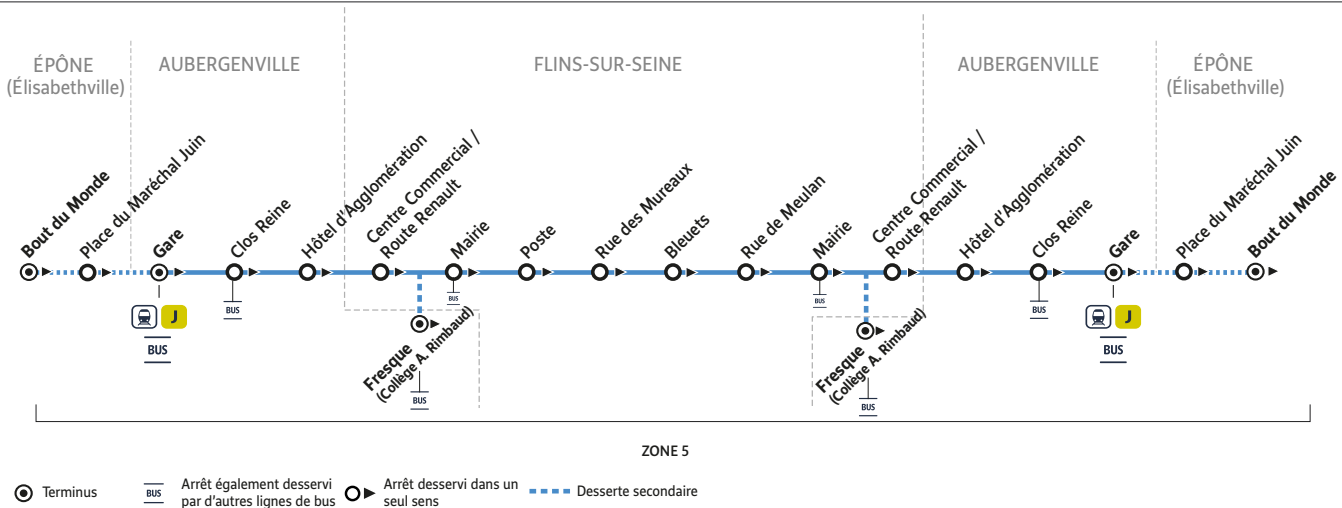

Horaires valables du 07 novembre 2022 au 09 juillet 2023

ZONE 5

Du lundi au vendredi (sauf jours fériés)