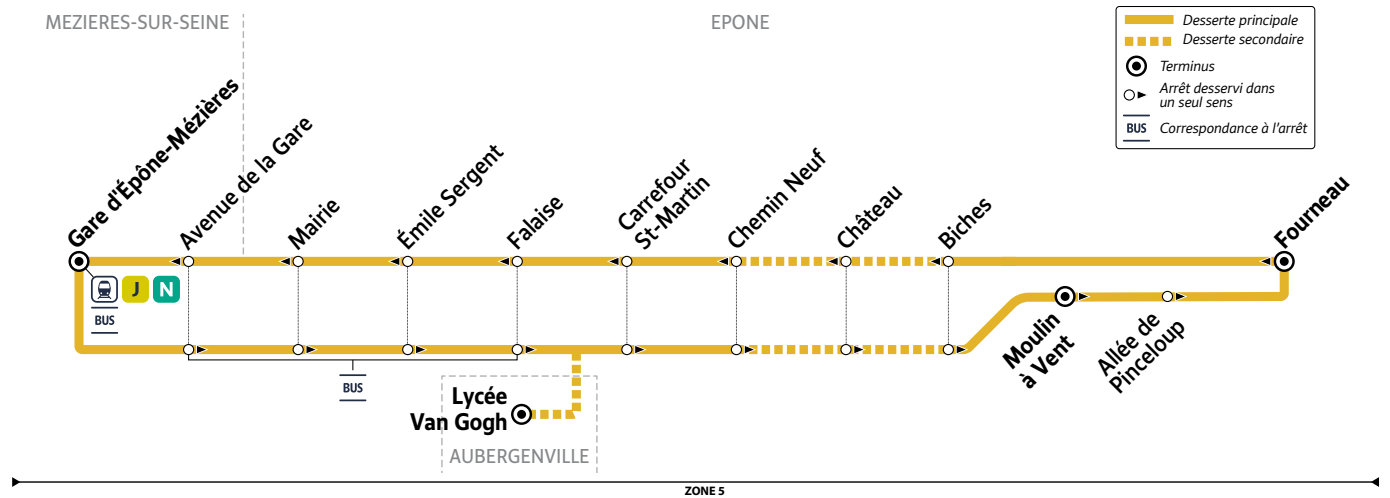

Horaires valables du 29 août 2022 au 9 juillet 2023

Du lundi au vendredi (sauf jours fériés)

AUBERGENVILLE	Lycée Van Gogh	....	....	....	....	....	....	....	....	....	....	....
Trains en provenance de Paris St Lazare		16:06	16:32	17:07	17:28	17:50	18:05	18:28	18:50	19:05	19:28	20:05
EPONE	Gare d'Épône-Mézières	16:17	16:45	17:09	17:33	17:56	18:11	18:33	18:58	19:11	19:35	20:11
MEZIERES-SUR-SEINE	Avenue de la Gare	16:19	16:47	17:11	17:35	17:58	18:13	18:35	19:00	19:13	19:37	20:13
EPONE	Mairie	16:20	16:48	17:12	17:36	17:59	18:14	18:36	19:01	19:14	19:38	20:14
	Emile Sergent	16:21	16:50	17:14	17:38	18:01	18:16	18:38	19:02	19:16	19:39	20:15
	Falaise	16:22	16:51	17:15	17:39	18:02	18:17	18:39	19:03	19:17	19:40	20:16
	Carrefour St-Martin	16:23	16:52	17:16	17:40	18:03	18:18	18:40	19:04	19:18	19:41	20:17
	Chemin Neuf	16:24	16:53	17:17	17:41	18:04	18:19	18:41	19:05	19:19	19:42	20:18
	Château	16:24	16:53	17:17	17:41	18:04	18:19	18:41	19:05	19:19	19:42	20:18
	Biches	16:25	16:54	17:18	17:42	18:05	18:20	18:42	19:06	19:20	19:43	20:19
	Moulin à Vent	16:28	16:57	17:21	17:45	18:08	18:23	18:45	19:09	19:23	19:46	20:22
	Allée de Pinceloup	16:28	16:57	17:21	17:45	18:08	18:23	18:45	19:09	19:23	19:46	20:22
	Fourneau	16:29	16:58	17:22	17:46	18:09	18:24	18:46	19:10	19:24	19:47	20:23
	Biches	....	....	....	....	....	....	....	....	....	....	....
	Château	....	....	....	....	....	....	....	....	....	....	....
	Chemin Neuf	....	....	....	....	....	....	....	....	....	....	....
	Carrefour St-Martin	....	17:01	17:25	17:49	18:12	18:27	18:49	....	19:27	....	....
	Falaise	....	17:02	17:26	17:50	18:13	18:28	18:50	....	19:28	....	....
	Emile Sergent	....	17:03	17:27	17:51	18:14	18:29	18:51	....	19:29	....	....
	Mairie	....	17:04	17:28	17:52	18:15	18:30	18:52	....	19:30	....	....
MEZIERES-SUR-SEINE	Avenue de la Gare	....	17:05	17:29	17:53	18:16	18:31	18:53	....	19:31	....	....
EPONE	Gare d'Épône-Mézières	....	17:07	17:31	17:55	18:18	18:33	18:55	....	19:33	....	....
Trains à destination de Paris St Lazare		17:26	17:53	18:24	18:53	19:26	19:53	....	....	....	....	....

Aucun service samedi, dimanche et jours fériés

PÉRIODES DE FONCTIONNEMENT

PS Période scolaire
VS Vacances scolaires

JOURS DE FONCTIONNEMENT

LàV Du lundi au vendredi
LMJV Lundi, mardi, jeudi, vendredi
Me Mercredi
Ve Vendredi
Sa Samedi

VACANCES SCOLAIRES 2022-2023 - ZONE C

	Fin des cours	Jour de reprise
Rentrée scolaire 2022	-	jeudi 1er septembre
Toussaint 2022	samedi 22 octobre	lundi 7 novembre
Noël 2022	samedi 17 décembre	mardi 3 janvier
Hiver 2023	samedi 18 février	lundi 6 mars
Printemps 2023	samedi 22 avril	mardi 9 mai
Pont de l'Ascension 2023	mercredi 17 mai	lundi 22 mai
Grandes vacances 2023	samedi 8 juillet	-

Les horaires sont calculés dans des conditions normales de circulation et sont sujets à des aléas.

RD MANTOIS
Impasse Sainte Claire Deville
78200 Mantes-la-Jolie

@mantois_idfm
01 30 94 77 77
Téléchargez gratuitement
l'appli Accéo

iledefrance-mobilites.fr
Application disponible sur :
Télécharger sur l'App Store | Disponible sur Google Play

Île de France
mobilités