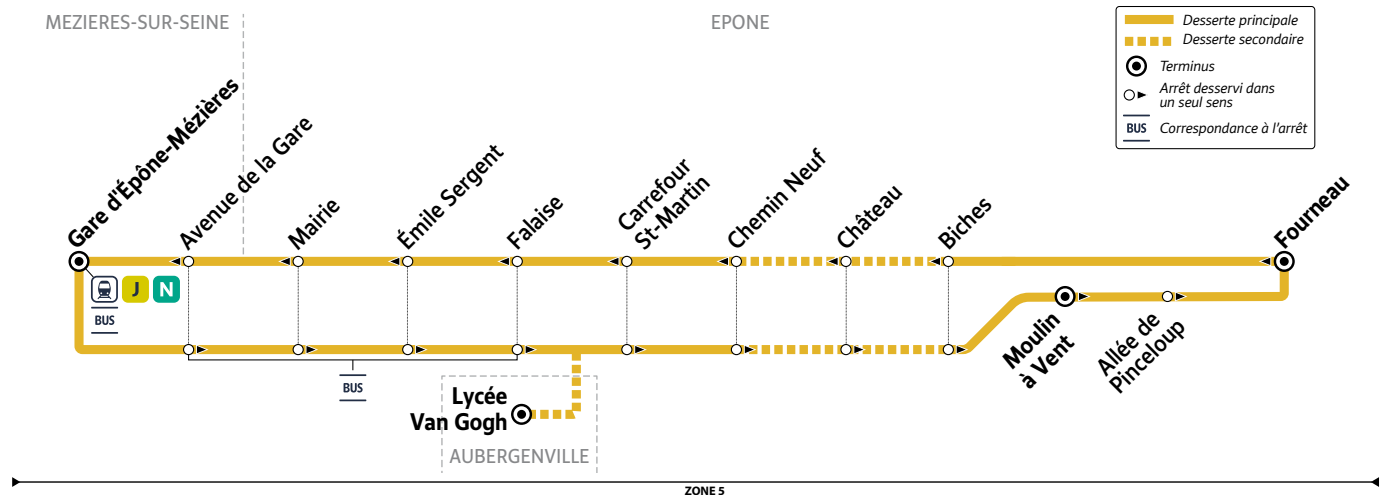

Horaires valables du 29 août 2022 au 9 juillet 2023

Du lundi au vendredi (sauf jours fériés)

Période de fonctionnement		PS	PS
Jours de fonctionnement		Me	Me
sorties lycée Van Gogh		11h05	12h05
AUBERGENVILLE	Lycée Van Gogh
Trains en provenance de Paris St Lazare		7:06	7:34
EPONE	Gare d'Épône-Mézières	6:00	6:21
MEZIERES-SUR-SEINE	Avenue de la Gare	6:02	6:23
EPONE	Mairie	6:03	6:24
	Emile Sergent	6:04	6:25
	Falaise	6:05	6:26
	Carrefour St-Martin	6:06	6:27
	Chemin Neuf	6:06	6:27
	Château	6:06	6:27
	Biches	6:06	6:27
	Moulin à Vent	5:47	6:08
	Allée de Pinceloup	5:47	6:08
	Fourneau	5:48	6:09
	Biches	5:51	6:12
	Château	5:52	6:13
	Chemin Neuf	5:52	6:13
	Carrefour St-Martin	5:53	6:14
	Falaise	5:54	6:15
	Emile Sergent	5:55	6:16
	Mairie	5:56	6:17
MEZIERES-SUR-SEINE	Avenue de la Gare	5:57	6:18
EPONE	Gare d'Épône-Mézières	5:58	6:19
Trains à destination de Paris St Lazare		6:09	6:28

VACANCES SCOLAIRES 2022-2023 - ZONE C

	Fin des cours	Jour de reprise
Rentrée scolaire 2022	-	jeudi 1 ^{er} septembre
Toussaint 2022	samedi 22 octobre	lundi 7 novembre
Noël 2022	samedi 17 décembre	mardi 3 janvier
Hiver 2023	samedi 18 février	lundi 6 mars
Printemps 2023	samedi 22 avril	mardi 9 mai
Pont de l'Ascension 2023	mercredi 17 mai	lundi 22 mai
Grandes vacances 2023	samedi 8 juillet	-