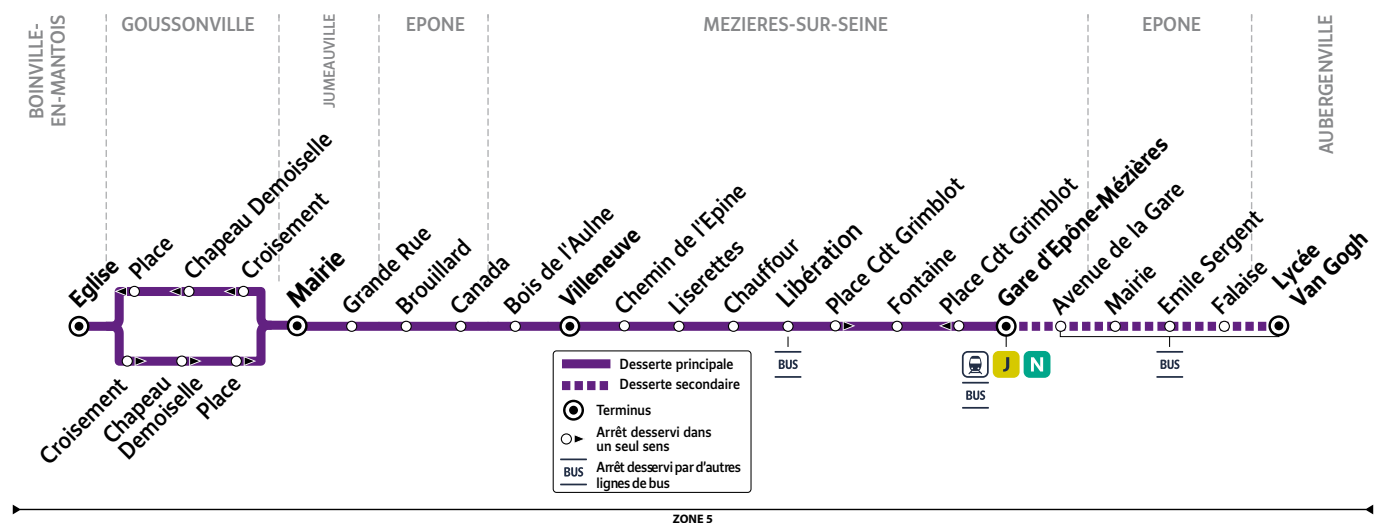

Horaires valables du 29 août 2022 au 9 juillet 2023

Du lundi au vendredi (sauf jours fériés)

Période de fonctionnement		PS	PS	PS	PS
BOINVILLE-EN-MANTOIS	Eglise	6:51	7:00 8:00
GOUSSONVILLE	Croisement	6:55	7:05 8:05
	Chapeau Demoiselle	6:56	7:06 8:06
	Place	6:56	7:07 8:07
JUMEAUVILLE	Mairie	6:10	7:02	7:13 8:13
	Grande Rue	6:11	7:03	7:14 8:14
EPONE	Brouillard	6:15	7:07	7:18 8:18
	Canada	6:15	7:07	7:21 8:21
MEZIERES-SUR-SEINE	Bois de l'Aulne	6:18	7:10	7:22 8:22
	Villeneuve	6:19	7:11	7:20	7:25 8:25 8:20
	Chemin de l'Épine	6:20	7:12	7:21	7:26 8:26 8:21
	Liserettes	6:20	7:12	7:22	7:27 8:27 8:22
	Chauffour	6:21	7:13	7:23	7:28 8:28 8:23
	Libération	6:23	7:15	7:25 8:25
EPONE	Place Cdt Grimblot	6:25	7:17	7:27 8:27
	Fontaine	6:26	7:18	7:28 8:28
Trains en provenance de Paris St Lazare		7:06
EPONE	Gare d'Épône-Mézières	6:31	7:23	7:33 8:33
Trains à destination de Paris St Lazare		6:47	7:28	7:47 8:47
MEZIERES-SUR-SEINE	Avenue de la Gare	7:33 8:33
EPONE	Mairie	7:34 8:34
	Emile Sergent	7:36 8:36
	Falaise	7:37 8:37
AUBERGENVILLE	Lycée Van Gogh	7:45	7:45 8:45 8:45
entrées lycée Van Gogh				7h55	7h55 8h55 8h55

VACANCES SCOLAIRES 2022-2023 - ZONE C

	Fin des cours	Jour de reprise
Rentrée scolaire 2022	-	jeudi 1 ^{er} septembre
Toussaint 2022	samedi 22 octobre	lundi 7 novembre
Noël 2022	samedi 17 décembre	mardi 3 janvier
Hiver 2023	samedi 18 février	lundi 6 mars
Printemps 2023	samedi 22 avril	mardi 9 mai
Pont de l'Ascension 2023	mercredi 17 mai	lundi 22 mai
Grandes vacances 2023	samedi 8 juillet	-