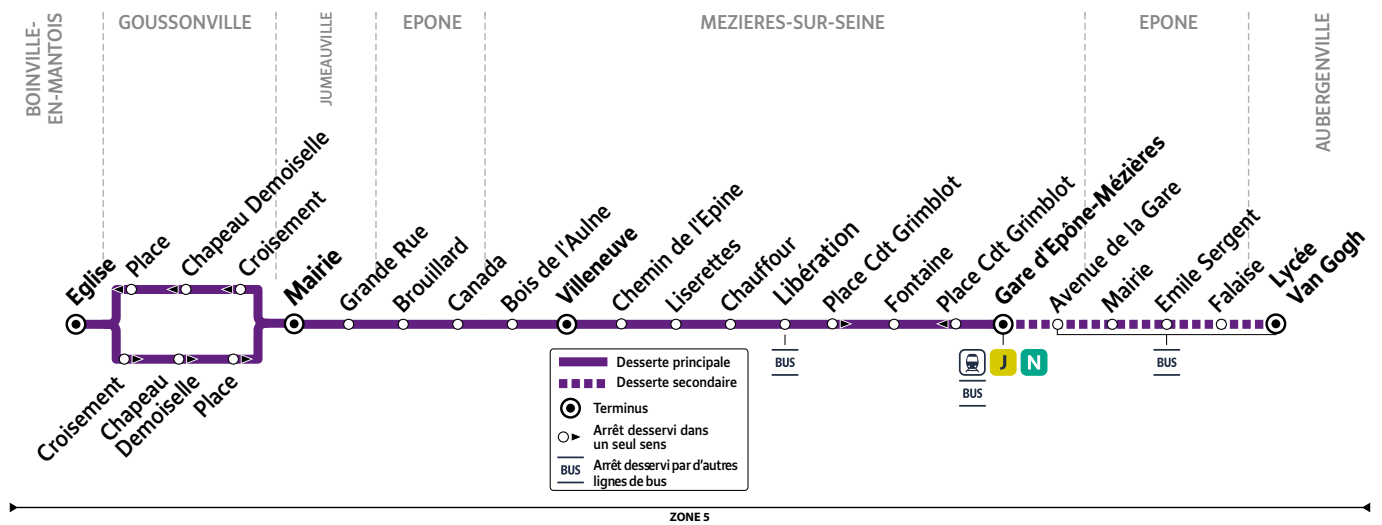

Horaires valables du 29 août 2022 au 9 juillet 2023

Du lundi au vendredi (sauf jours fériés)

	Période de fonctionnement	PS	Me PS	Me PS	PS	PS	PS	VS	PS	PS	PS	VS
	Jours de fonctionnement	Me	Me	Me	LMJV	LMJV	Me	LàV	LMJV	LMJV	Me	LàV
sorties lycée Van Gogh		11h05	12h05	12h05	17h15	17h15			18h15	18h15		
AUBERGENVILLE	Lycée Van Gogh	11:15	12:15	12:15	17:25	17:25	....	....	18:25	18:25	....	....
EPONE	Falaise	11:23	12:23	....	17:33	....	....	....	18:33	....	....	....
	Emile Sergent	11:24	12:24	....	17:34	....	....	....	18:34	....	....	....
	Mairie	11:25	12:25	....	17:35	....	....	....	18:35	....	....	....
MEZIERES-SUR-SEINE	Avenue de la Gare	11:26	12:26	....	17:36	....	....	....	18:36	....	....	....
Trains en provenance de Paris St Lazare		11:11	....	....	17:28	17:28	17:28	....	18:28	18:28	18:28	
	Gare d'Épône-Mézières	11:28	....	12:27	....	17:37	17:37	17:37	....	18:37	18:37	18:37
Trains à destination de Paris St Lazare		11:31	....	....	....	17:53	....	....	....	18:53	....	....
EPONE	Fontaine	11:33	12:30	....	17:40	....	17:42	17:42	18:40	....	18:42	18:42
	Libération	11:37	12:33	....	17:43	....	17:46	17:46	18:43	....	18:46	18:46
	Chauffour	11:38	12:34	12:32	17:44	17:42	17:47	17:47	18:44	18:42	18:47	18:47
	Liserettes	11:39	12:35	12:33	17:45	17:43	17:48	17:48	18:45	18:43	18:48	18:48
	Chemin de l'Épine	11:40	12:36	12:34	17:46	17:44	17:49	17:49	18:46	18:44	18:49	18:49
	Villeneuve	11:41	12:37	12:35	17:47	17:45	17:50	17:50	18:47	18:45	18:50	18:50
EPONE	Bois de l'Aulne	11:42	....	12:36	....	17:46	17:51	17:51	....	18:46	18:51	18:51
	Canada	11:45	....	12:39	....	17:49	17:54	17:54	....	18:49	18:54	18:54
JUMEAUVILLE	Brouillard	11:46	....	12:40	....	17:50	17:55	17:55	....	18:50	18:55	18:55
	Grande Rue	11:51	....	12:45	....	17:55	18:00	18:00	....	18:55	19:00	19:00
GOUSSONVILLE	Mairie	11:53	....	12:47	....	17:57	18:02	18:02	....	18:57	19:02	19:02
	Croisement	11:57	....	12:51	....	18:01	18:06	18:06	....	19:01	19:06	19:06
	Chapeau Demoiselle	11:59	....	12:53	....	18:03	18:08	18:08	....	19:03	19:08	19:08
BOINVILLE-EN-MANTOIS	Place	12:00	....	12:54	....	18:04	18:09	18:09	....	19:04	19:09	19:09
	Eglise	12:05	....	12:59	....	18:09	18:14	18:14	....	19:09	19:14	19:14

Aucun service samedi, dimanche et jours fériés

PÉRIODES DE FONCTIONNEMENT

PS Période scolaire
VS Vacances scolaires

À SAVOIR

En rouge : correspondance avec L45 pour lycée Van Gogh

JOURS DE FONCTIONNEMENT

LàV Du lundi au vendredi
LMJV Lundi, mardi, jeudi, vendredi
Me Mercredi
Ve Vendredi
Sa Samedi

VACANCES SCOLAIRES 2022-2023 - ZONE C

	Fin des cours	Jour de reprise
Rentrée scolaire 2022	-	jeudi 1er septembre
Toussaint 2022	samedi 22 octobre	lundi 7 novembre
Noël 2022	samedi 17 décembre	mardi 3 janvier
Hiver 2023	samedi 18 février	lundi 6 mars
Printemps 2023	samedi 22 avril	mardi 9 mai
Pont de l'Ascension 2023	mercredi 17 mai	lundi 22 mai
Grandes vacances 2023	samedi 8 juillet	-

Les horaires sont calculés dans des conditions normales de circulation et sont sujets à des aléas.

RD MANTOIS
Impasse Sainte Claire Deville
78200 Mantes-la-Jolie