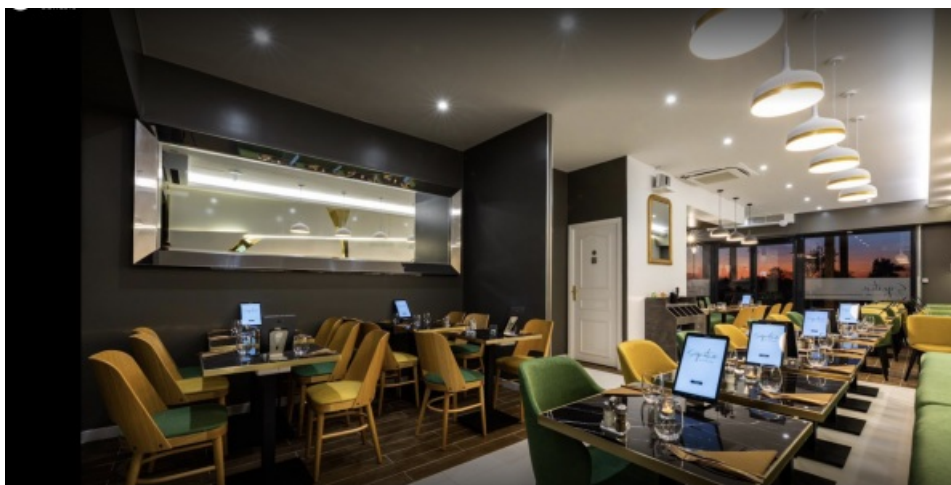

Signature Restaurant

Signature est un lieu où il fait bon de se retrouver en famille, amis ou collègues. Décoration moderne et chaleureuse, ambiance savamment cosy. Vous êtes assuré d'y passer un moment agréable et convivial.

La décoration joue sur des couleurs à la fois chaudes et lumineuses. L'éclairage tamisé achève d'installer une ambiance intimiste. Réservation, privatisation, anniversaire, partenariat. Signature trouve toujours la solution pour organiser à la demande un moment sur mesure.